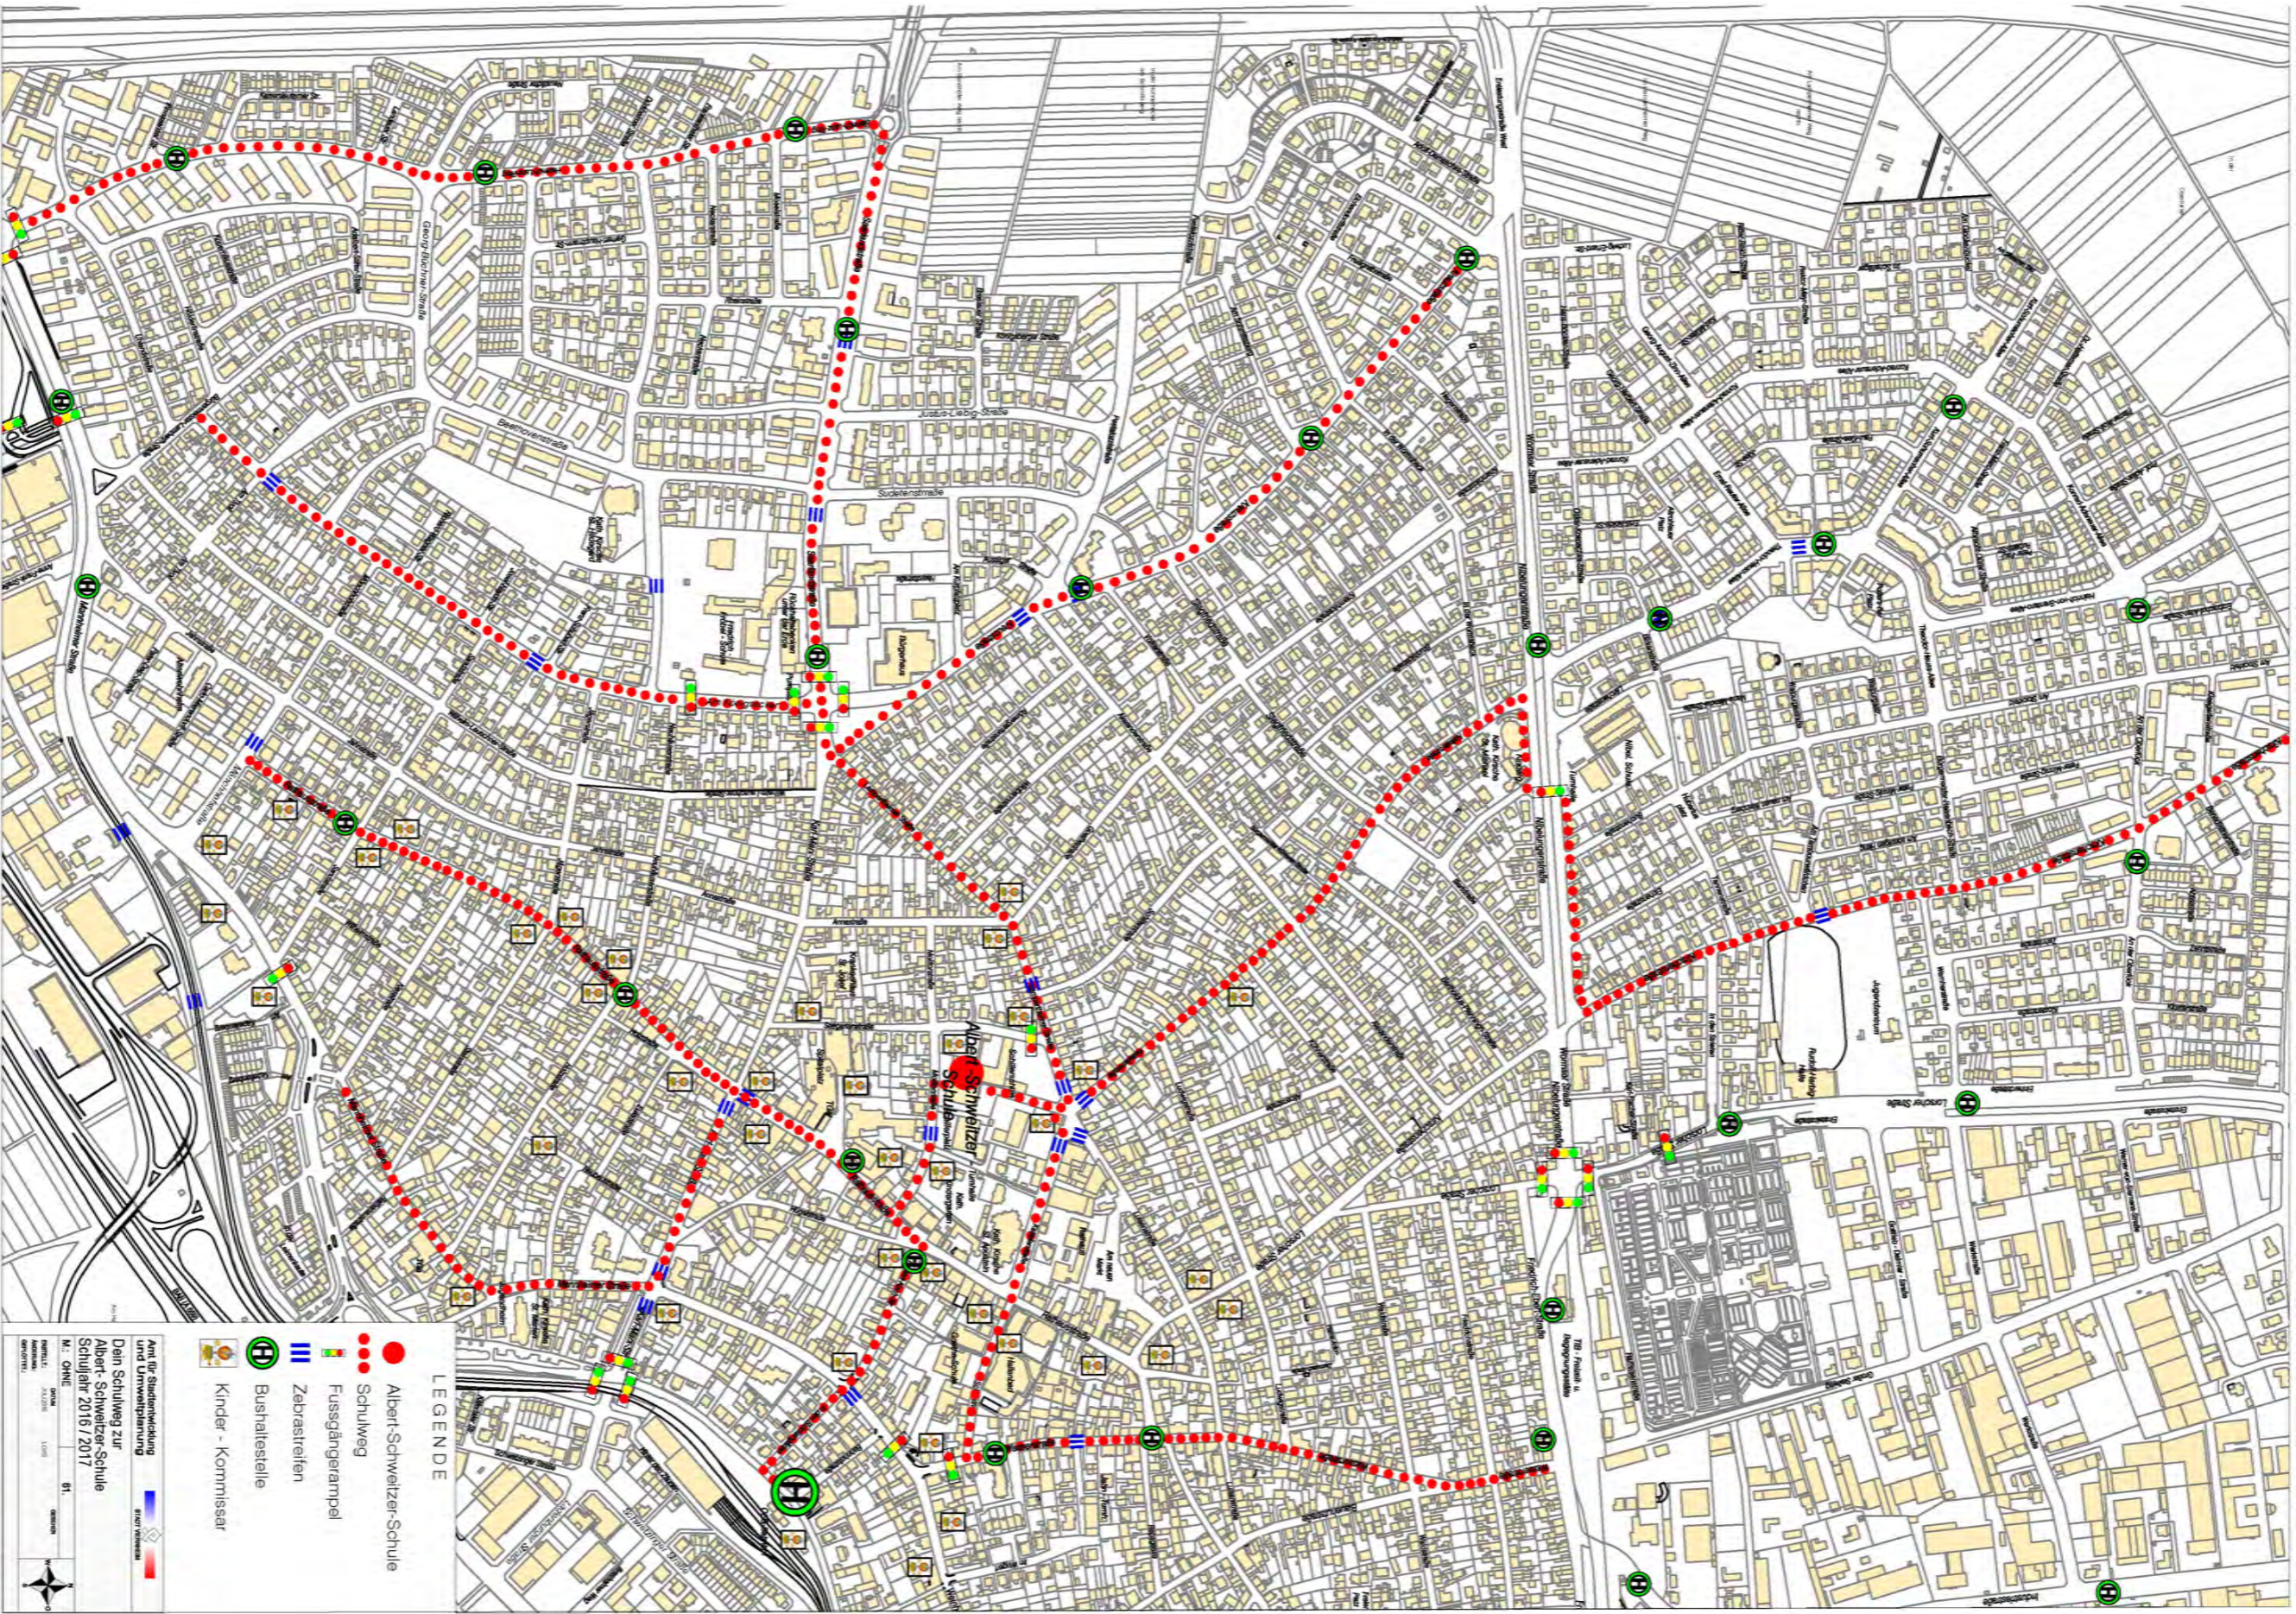

LEGENDE

- Albert-Schweitzer-Schule
- ⋯ Schulweg
- Fußgängerampel
- Zebrastreifen
- Bushaltestelle
- Kinder - Kommissar

Anteil für Stadtentwicklung und Umweltplanung
Dein Schulweg zur Albert-Schweitzer-Schule
Schuljahr 2016/2017

M. O. G. N. I. E
N. I. O. N. I. E
N. I. O. N. I. E

0 500 1000
Meter

0 90° 180° 270°