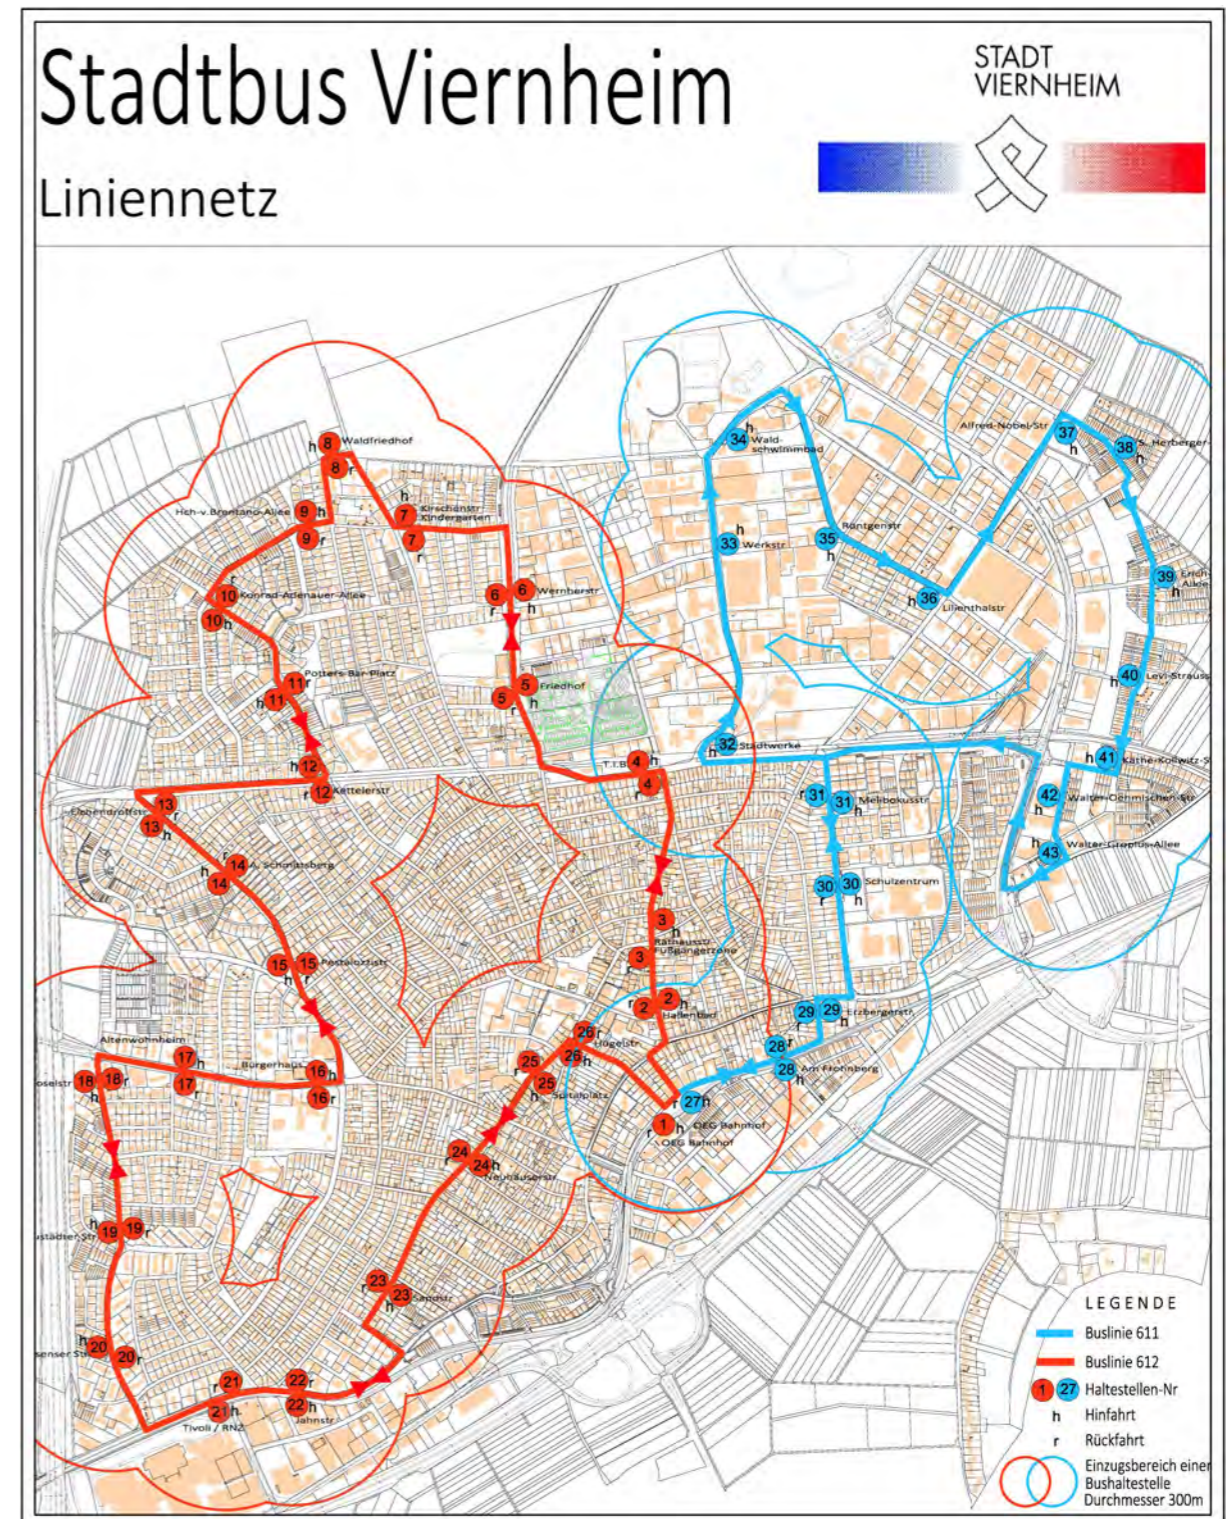

Schulwegeplan

Albert-Schweitzer-Schule Viernheim Schuljahr 2016/2017

Liebe Eltern,

bald wird Ihr Kind zum ersten Mal zur Schule gehen. Dann wird es stärker als bisher den Gefahren der Straße ausgesetzt sein. Der „gute Wille“, Kinder durch Bringen und Holen mit dem Auto vor Verkehrsunfällen zu schützen, hat leider zahlreiche Nachteile für die Kinder. Mit dem Schulweg zu Fuß fördern Sie Körper, Geist und Seele Ihres Kindes. Ein Schulweg zu Fuß dient der körperlichen Gesundheit (Bewegung), der Konzentrationsfähigkeit (Kinder sind nicht so zappelig) und dem psychischen Wohlbefinden (man kann auf dem Schulweg Neuigkeiten mit gleichaltrigen austauschen, es wird Sozialverhalten gelernt wie z.B. Absprachen einhalten, Verlässlichkeit erproben). Wir schlagen Ihnen dazu auf unserem Plan Schulwege vor, die nach dem Gesichtspunkt ausgewählt wurden, dass der Weg zur Schule und auch von der Schule sicher ist.

Dabei sind folgende Regeln beachtet worden:

- Die Kinder sollten die Fahrbahn möglichst wenig überqueren müssen.
- Wenn eine Straße überschritten werden muss, sollte das immer an Kreuzungen und Einmündungen geschehen, nicht in den Streckenabschnitten dazwischen.
- Straßen mit relativ starkem oder schnellem Verkehr sollten möglichst an den Stellen mit Ampeln für Fußgänger oder Zebrastreifen überquert werden.

Ein derartig empfohlener Schulweg ist nicht immer der kürzeste, er ist aber auf jeden Fall der sicherste.

Bitte unterstützen Sie uns in unserem Bemühen für die Sicherheit unserer Kinder zu sorgen und üben Sie diesen Schulweg ein – siehe Schulwegtraining. Weisen Sie Ihr Kind besonders auf die als kritisch empfundenen Verkehrssituationen hin und üben hier verstärkt:

Hinweise zum Benutzen der Buslinie für Schüler/innen aus Bereich Nord-weststadt:

Die Schüler/innen benutzen die Linie 612 und fahren bis zum Dr.-Kienle-Platz. Hier verlassen sie den Bus und gehen zu Fuß die Rathausstraße Richtung Molitorstraße und weiter zur Schule.